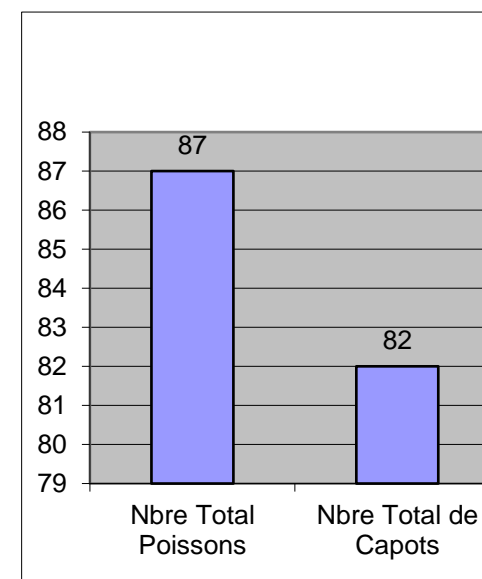

Les statistiques

	Nb Poissons	Nb Capots
Manche 1	10	10
Manche 2	11	11
Manche 3	11	11
Manche 4	13	11
Manche 5	13	8
Manche 6	11	10
Manche 7	11	10
Manche 8	7	11
Nbre De Pecheurs Présents	18	
Nbre Total Poissons	87	
Moyenne / Pecheurs	4,83	
Longueur / moyenne poisson	55,24	
Nbre Total de Capots	82,00	
Moyenne capot / Pecheurs	4,56	

Postes	Nbre de Poissons /Poste	Rot 1	Rot 2	Rot 3
A1	5	0	2	0
A2	9	2	1	3
A3	6	1	1	1
A4	6	2	0	2
A5	4	1	0	1
A6	7	0	0	1
A7	4	0	0	0
A8	7	0	4	0
A9	4	0	0	0
A10	5	0	1	1
A11	5	1	0	0

Postes	Nbre de Poissons /Poste	Rot 1	Rot 2	Rot 3
A12	2	0	0	0
A13	4	1	0	0
A14	2	0	1	0
A15	4	1	1	0
A16	3	0	0	2
A17	4	0	0	0
A18	6	1	0	0