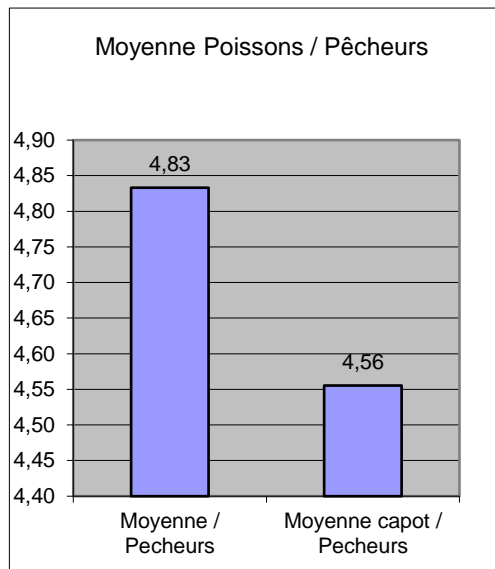

Les statistiques

	Nb Poissons	Nb Capots
Manche 1	10	10
Manche 2	11	11
Manche 3	11	11
Manche 4	13	11
Manche 5	13	8
Manche 6	11	10
Manche 7	11	10
Manche 8	7	11
Nbre De Pecheurs Présents	18	
Nbre Total Poissons	87	
Moyenne / Pecheurs	4,83	
Longueur / moyenne poisson	55,24	
Nbre Total de Capots	82,00	
Moyenne capot / Pecheurs	4,56	

Postes	Nbre de Poissons /Poste	Rot 1	Rot 2	Rot 3
A1	5	0	2	0
A2	9	2	1	3
A3	6	1	1	1
A4	6	2	0	2
A5	4	1	0	1
A6	7	0	0	1
A7	4	0	0	0
A8	7	0	4	0
A9	4	0	0	0
A10	5	0	1	1
A11	5	1	0	0

Postes	Nbre de Poissons /Poste	Rot 1	Rot 2	Rot 3
A12	2	0	0	0
A13	4	1	0	0
A14	2	0	1	0
A15	4	1	1	0
A16	3	0	0	2
A17	4	0	0	0
A18	6	1	0	0