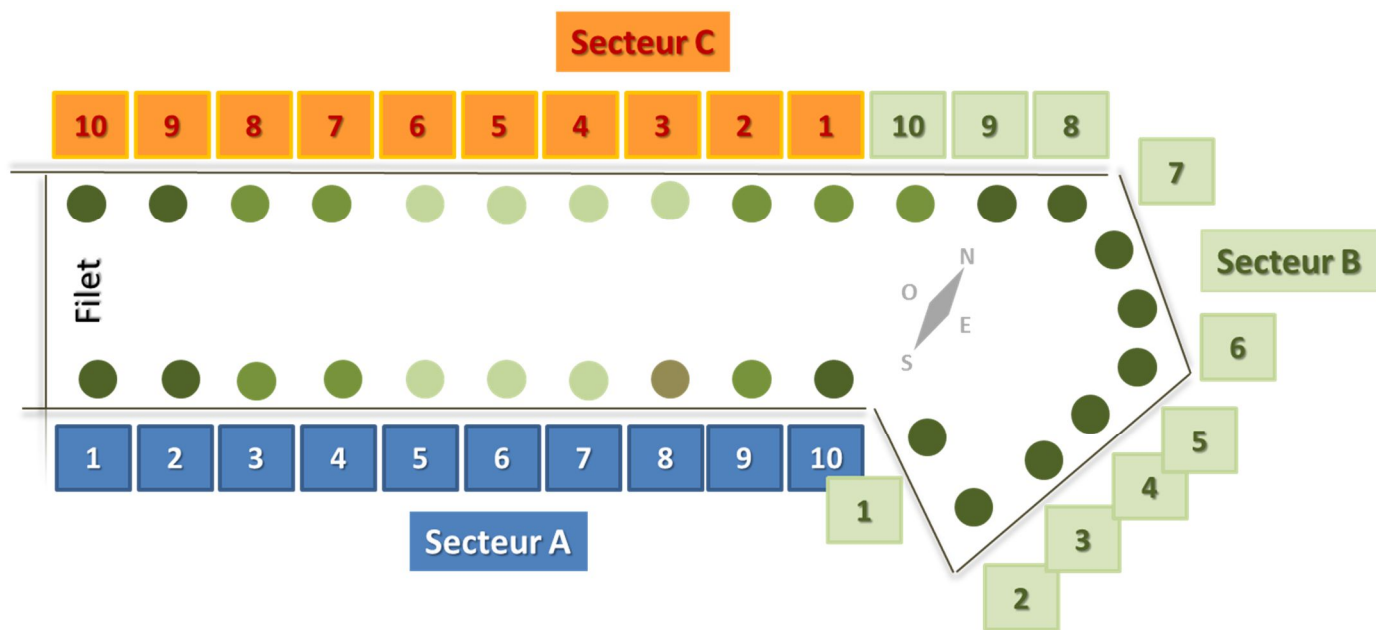

CHAMPIONNAT DE FRANCE RESERVOIR 2022

1^{ere} DIVISION

Samedi 19 / Dimanche 20 Novembre 2022

RÉSERVOIR DES BONNETS

Le Plan de Piquetage

Le Programme de la compétition

Samedi MATIN		Déjeuner 12h30-13h30	Samedi APRES-MIDI		Dimanche MATIN	
Manche n°1	8h30 - 9h15 <i>15 mn de Rotation</i>		Manche n°4	13h45 - 14h30 <i>15 mn de Rotation</i>	Manche n°9	8h30 - 9h15 <i>15 mn de Rotation</i>
Manche n°2	9h30 - 10h15 <i>15 mn de Rotation</i>		Manche n°6	14h45 - 15h30 <i>15 mn de Rotation</i>	Manche n°10	9h30 - 10h15 <i>15 mn de Rotation</i>
Manche n°3	10h30 - 11h15 <i>15 mn de Rotation</i>		Manche n°7	15h45 - 16h30 <i>15 mn de Rotation</i>	Manche n°11	10h30 - 11h15 <i>15 mn de Rotation</i>
Manche n°4	11h30 - 12h15	Manche n°8	16h45 - 17h30	Manche n°12	11h30 - 12h15	
					12h30 Déjeuner	
					13h30 Proclamation des Résultats	