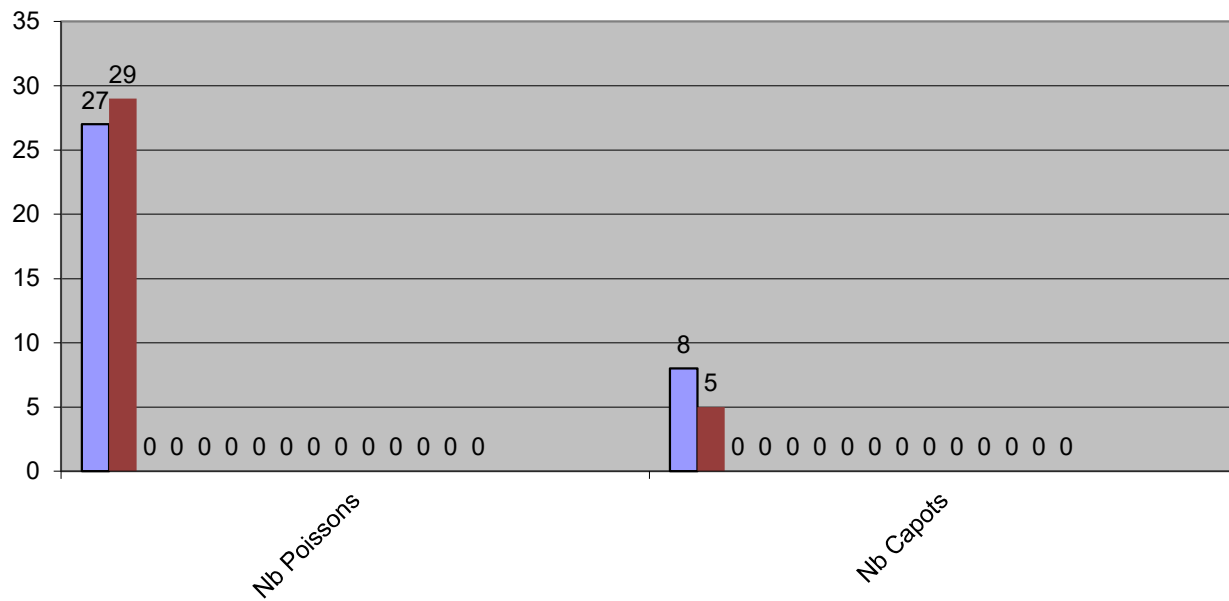

Nb Poissons	Nb Capots
Manche 1	27	8
Manche 2	29	5
Manche 3	0	0
Manche 4	0	0
Manche 5	0	0
Manche 6	0	0
Manche 7	0	0
Manche 8	0	0
Manche 9	0	0
Manche 10	0	0
Manche 11	0	0
Manche 12	0	0
Manche 13	0	0
Manche 14	0	0
Manche 15	0	0
Manche 16	0	0
Manche 17	0	0
Manche 18	0	0
Manche 19	0	0
Manche 20	0	0

Nbre De Pecheurs Présents	22
Nbre Total Poissons	56
Moyenne / Pecheurs	2,55
Longueur / moyenne poisson	43,23
Nbre Total de Capots	13,00
Moyenne capot / Pecheurs	0,59