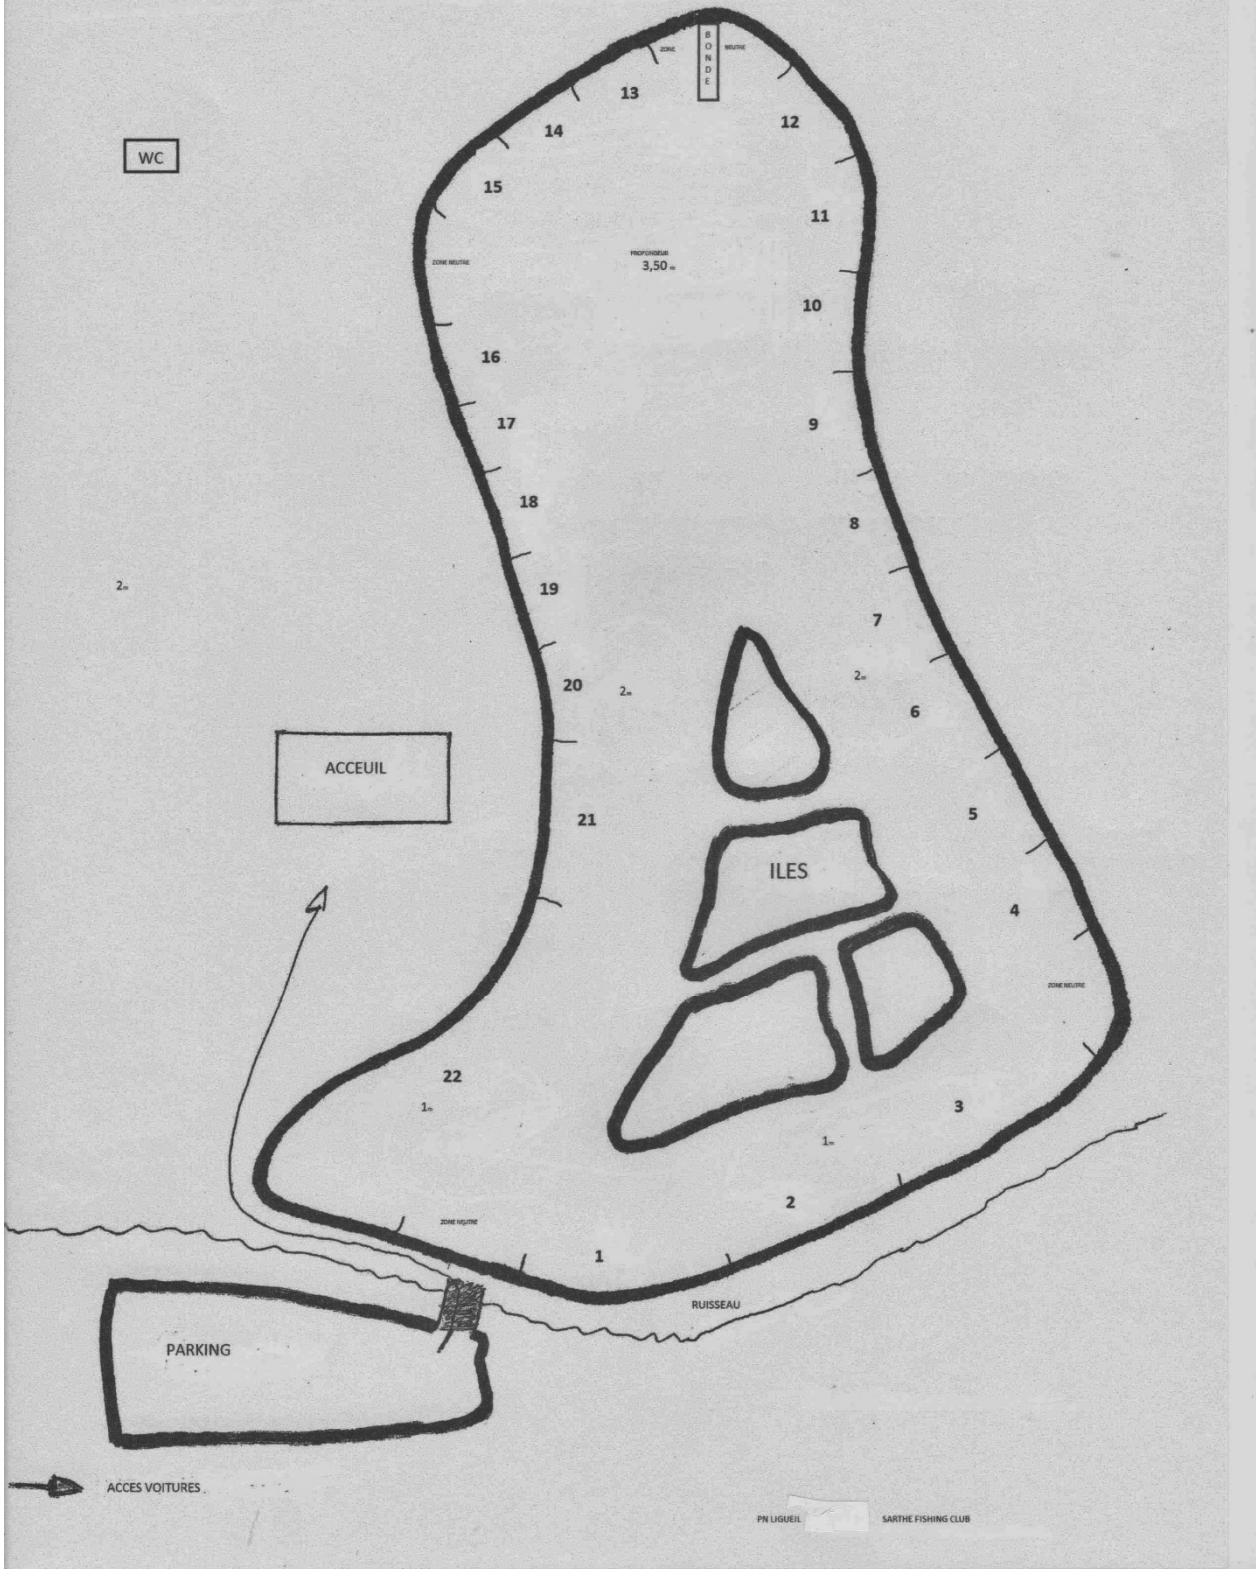

Le piquetage

ETANG DES CHETAUDERIES LIGUEIL

GPS 47° 02' 54 N / 0° 50' 37 E

Le classement

1	ALBROT	Marian	APNLE	13960	52	50	14	1
2	BONNEAU	Fabrice	APNLE	13200	58	53	12	1
3	PATAROT	Philippe	Sarthe Fishing Club	6780	61	83	6	2
4	LECH	Stanislas	GPS Nièvre Morvan	6740	64	84	6	3
5	JAHANDIER	Patrice	Sarthe Fishing Club	6600	57	95	6	3
6	RICHARD	Stéphane	APNLE	7680	55	96	7	3
7	ACHARD	Yves	CPSC	6200	53	99	6	3
8	GOUIN	Marcel	Sarthe Fishing Club	4980	51	107	5	4
9	CLOUTRIER	Liliane	CM Draveil	5760	51	113	6	4
10	MARTIN	Christophe	CM Plaisir	5280	51	113	5	4
11	BERGOT	Gaël	CM Arzano	5640	58	120	5	5
12	BROCHARD	Florent	CM Arzano	6160	61	121	6	5
13	DESDOITS	Frédéric	CM Plaisir	3860	48	123	4	4
14	GARNIER	Tony	CM Plaisir	3440	56	128	3	5
15	ARENAS	Christophe	CM Arzano	4080	47	130	4	5
16	BOUDRIQUE	Guillaume	Sarthe Fishing Club	2860	43	134	3	5
17	BOURDIN	Jacky	CM Arzano	3280	57	138	3	6
18	DUBOIS	Sylvain	CM Arzano	2440	56	139	2	6
19	PELLETIER	André	Sarthe Fishing Club	3220	51	140	3	6
20	MONTHEARD	Jean Claude	CM Plaisir	2140	50	142	2	6
21	KOULOUMBA	Longo-Joseph	CPSC	0	0	176	0	8
21	DELAFOSSÉ	Philippe	Sarthe Fishing Club	0	0	176	0	8